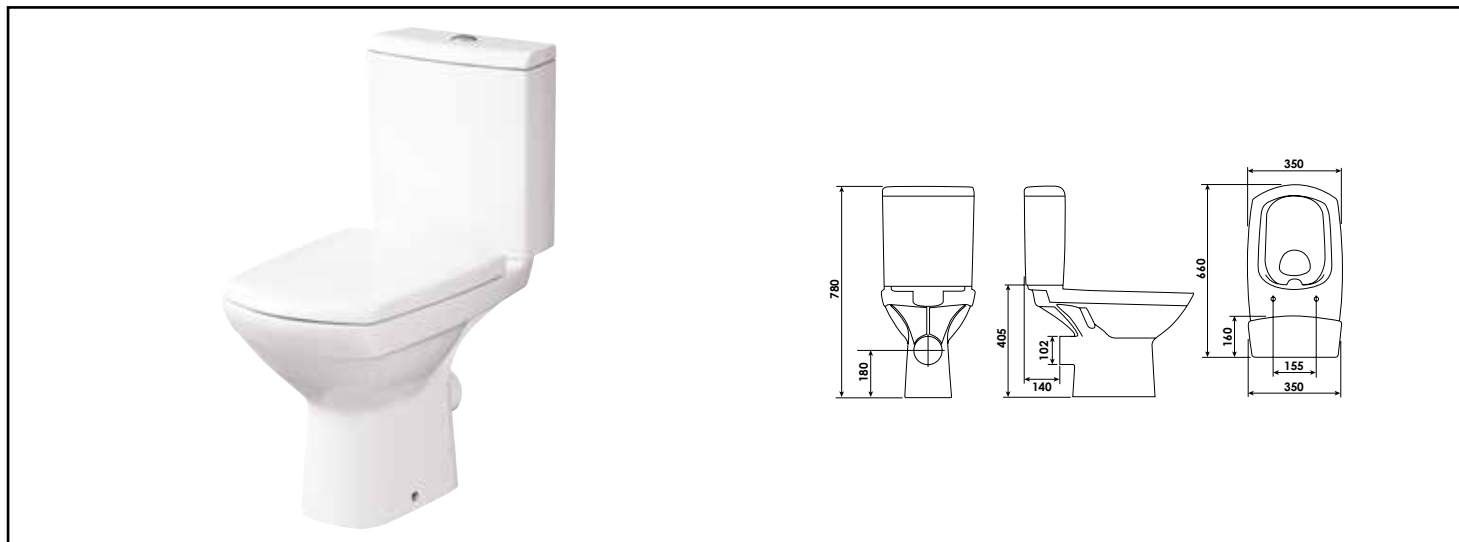

Référence : **501512017**

PACK WC AU SOL SANS BRIDE FORME CARRÉE - COMMANDE 3/5 L - ABATTANT DÉCLIPSABLE

DESIGN

SANS BRIDE POUR UNE MEILLEURE HYGIÈNE

MÉCANISME À DOUBLE POUSSOIR AFFLEURANT : DESIGN ET ÉCONOMIQUE EN EAU

DESCRIPTION

Ce pack WC complet sans bride permet une précision de rinçage sur toute la surface de la cuvette un nettoyage plus facile et un gain d'hygiène. - La cuvette de forme carrée et le réservoir sont en céramique blanche vitrifiée pour une facilité de nettoyage et un esthétisme valorisant. - Le mécanisme 3/5 litres, à double poussoir affleurant permet une consommation d'eau raisonnée. - L'abattant blanc double Duroplast déclinable facilite l'entretien et procure une meilleure hygiène. Sa Fermeture ralentie apporte un confort d'utilisation au quotidien.

CARACTÉRISTIQUES

- Cuvette sans bride de forme carrée, à porcelaine blanche à sortie horizontale.
- Mécanisme 3/5 litres, à double poussoir affleurant.
- Alimentation latérale du réservoir.
- Abattant blanc en matière Duroplast, déclinable, à fermeture ralentie.
- Visseries de fixation fournies

PRESCRIPTION DE POSE

Mécanisme 3/5 litres, à double poussoir affleurant. - Abattant blanc double Duroplast déclinable à fermeture.